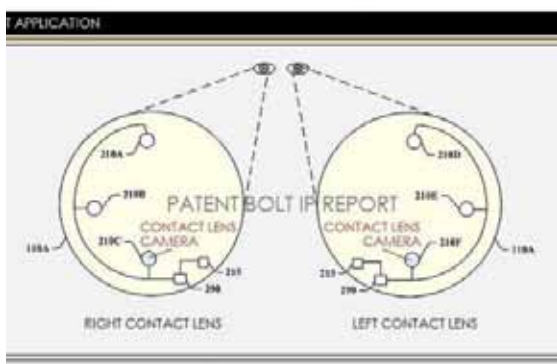

Questo prototipo include anche una fotocamera (ovviamente molto rimpicciolita) che scatta le foto con un gesto specifico, per esempio l'occholino. Oppure queste futuristiche lenti saranno in grado di avviare una ricerca di informazioni su

una persona che l'utente osserva per qualche secondo, grazie ad un sistema di riconoscimento facciale.

Da tutto questo progetto, nasce l'idea per un altro: un computer dentro la lente a contatto... incredibile solo a pensarlo! Eppure potrebbe essere in commercio già tra dieci anni. Infatti

il "Centre of Microsystems" dell'Università di Gand (Belgio) ha già creato lo schermo di tale computer; questo prototipo è ricurvo e flessibile per adattarsi meglio alla superficie oculare ed include un display LCD che gli consentirà

di proiettare immagini e scritte in trasparenza e sovraimpressione. Inoltre, grazie alla presenza di un unico cristallo liquido, queste lenti possono scurirsi e riparare così gli occhi del soggetto dalla luce del sole. Essendo però ancora in fase di costruzione, rimane da perfezionare la trasmissione dati e il rifornimento energetico della lente.